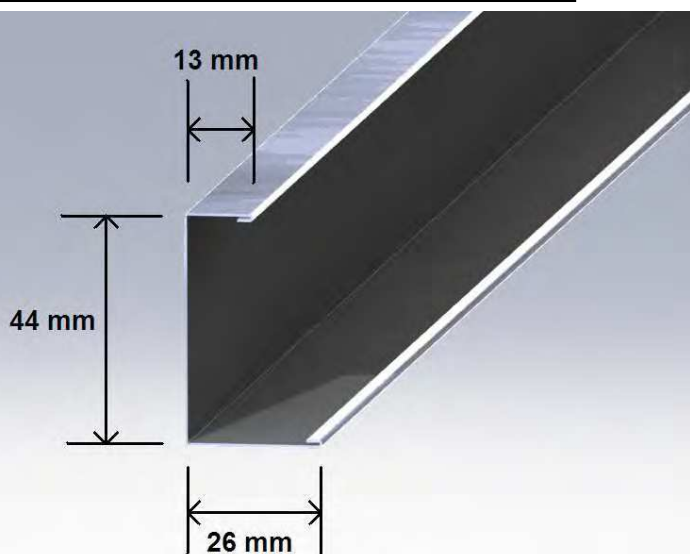

EUROPÉENNE DE PROFILAGE
DIAMANT INDUSTRIE

www.diamant-industrie.com

1, rue Pierre Martin - ZI Kergonan - F - 29200 BREST - Tél 33 (0)2 98 41 33 33 - Fax 33 (0)2 98 41 33 34
SARL au Capital de 15040 € - RCS : Brest B 420 510 950 - Siret : 420 510 950 00017 - APE : 2433 Z - TVA : FR 41 420 510 950
Domiciliations bancaires : CRCA - Brest 12906 00012 65128028001 30 / BNP - Brest 30004 00243 00010099745 71
e-mail : pgourvenec@yahoo.fr - Mobile : 33 (0)6 13 09 60 39