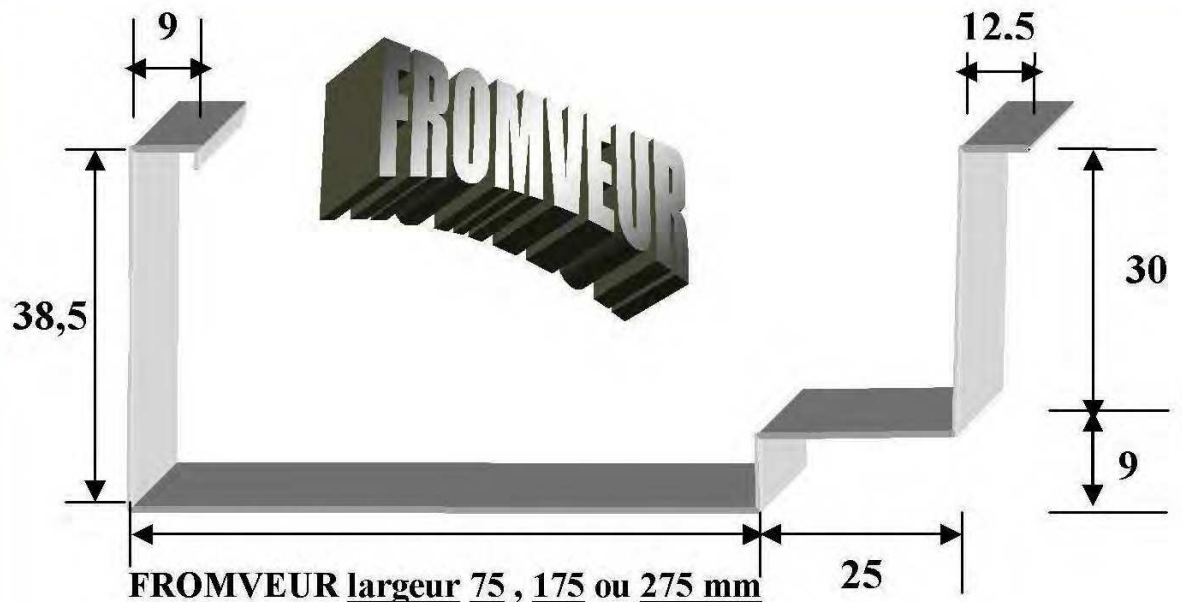

- En formats standards (600 x 600mm, 1200 x 600mm ou sur mesure) en mailles allant de 12 x 12 x 12mm jusqu'à 300 x 300 x 60mm avec ossature de pose intégrée ou compatibles avec ossature type T 15mm / T 24mm.

## N°1

POSE SUR  
PORTEUR

INTERIEUR

ET

EXTERIEUR

## N°2

DEMONTABLE

PAR

SIMPLE  
SOULEVEMENT

POSE EN

INTERIEUR